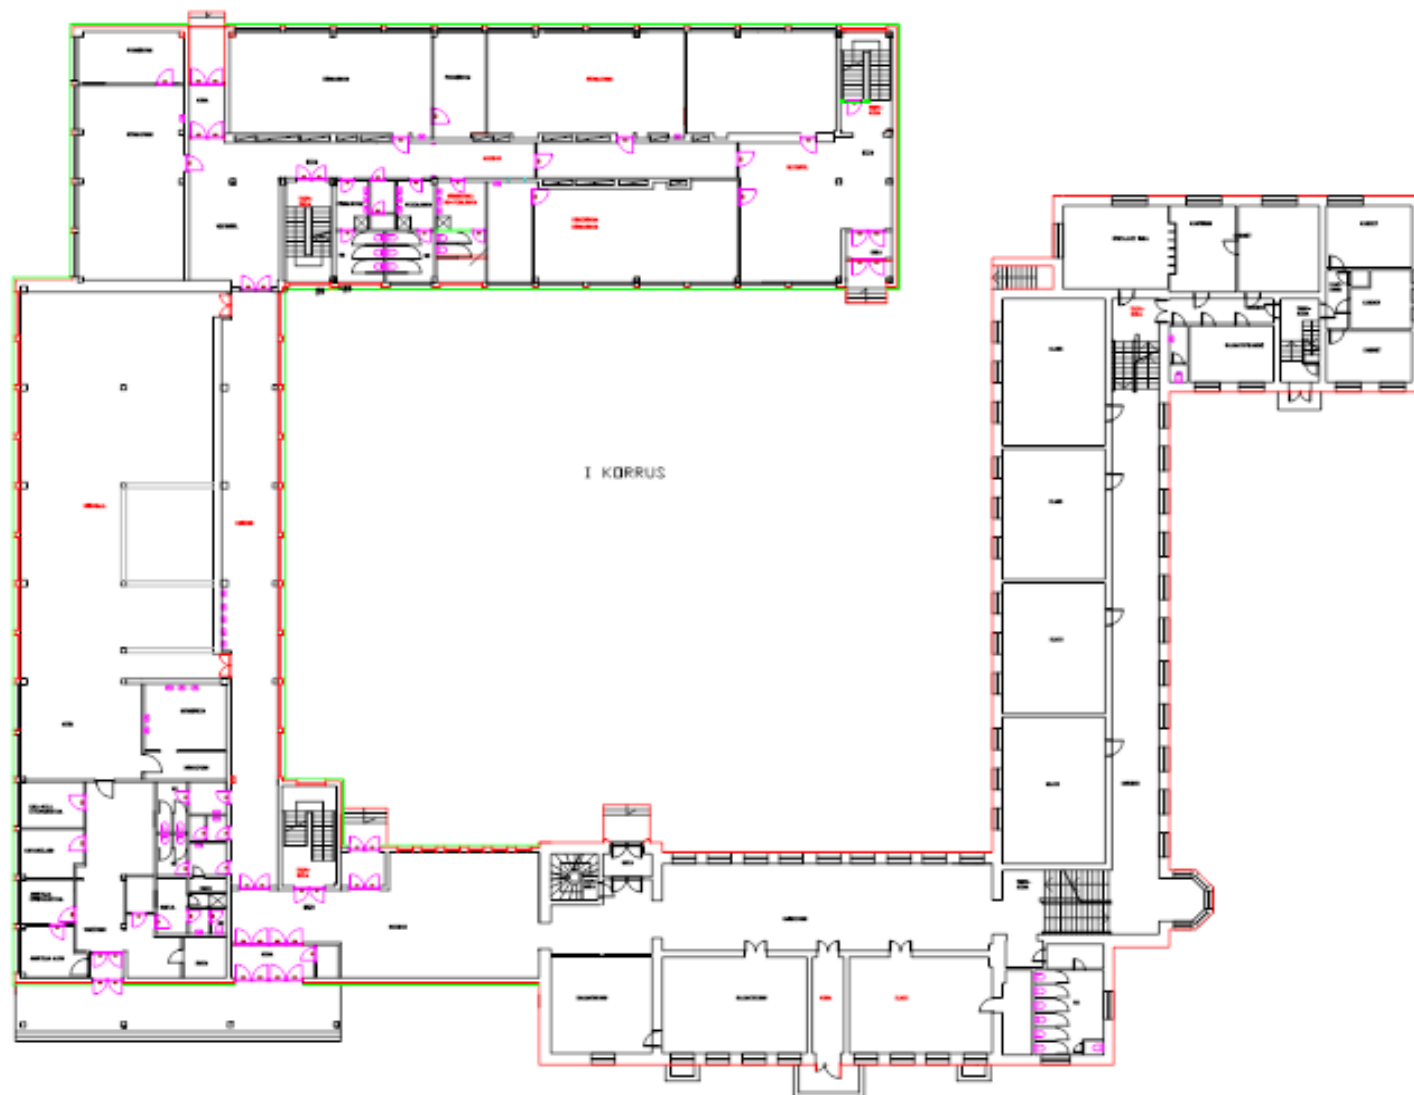

PAI KNEMI SSKEEM

Tapo Vene Gümnaasium, Nooruse tn. 2, Tapo linn, Tapo vald
3. KORRUS

PAI KNEMI SSKEEM

Tapa Vene Gümnaasium, Nooruse tn. 2, Tapa linn, Tapa vald
2. KORRUS

PAIKNEMISSKEEM

Tapa Vene Gümnaasium, Nooruse tn. 2, Tapa linn, Tapa vald
1. KORRUS